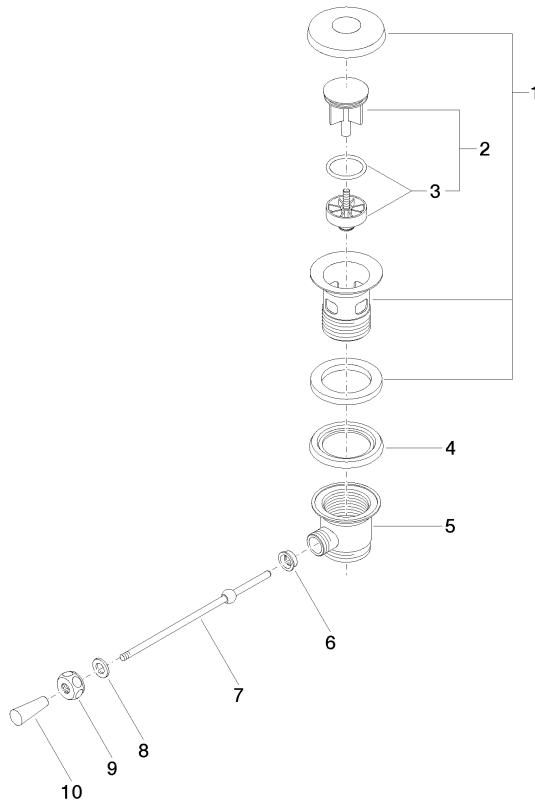

10 300 970

Parts for other finishes can be found here: Cromato

Elenco delle parti di ricambio

N.	Codice articolo	Denominazione	Quantità necessaria	Tempo di produzione
1	90 11 01 026 00-99	tazza	1	30
2	04 31 20 016 00-99	tappo	1	30
3	04 28 10 026 00 90	accessori	1	2
4	09 14 03 025 90	guarnizione	1	2
5	09 11 01 023-99	tazza	1	30
6	09 14 05 040 90	guarnizione	1	2
7	09 31 09 055-99	astina	1	30
8	09 30 11 049 90	rondella	1	2
9	09 23 30 003-99	dado	1	30
10	09 20 01 040-99	manopola	1	30